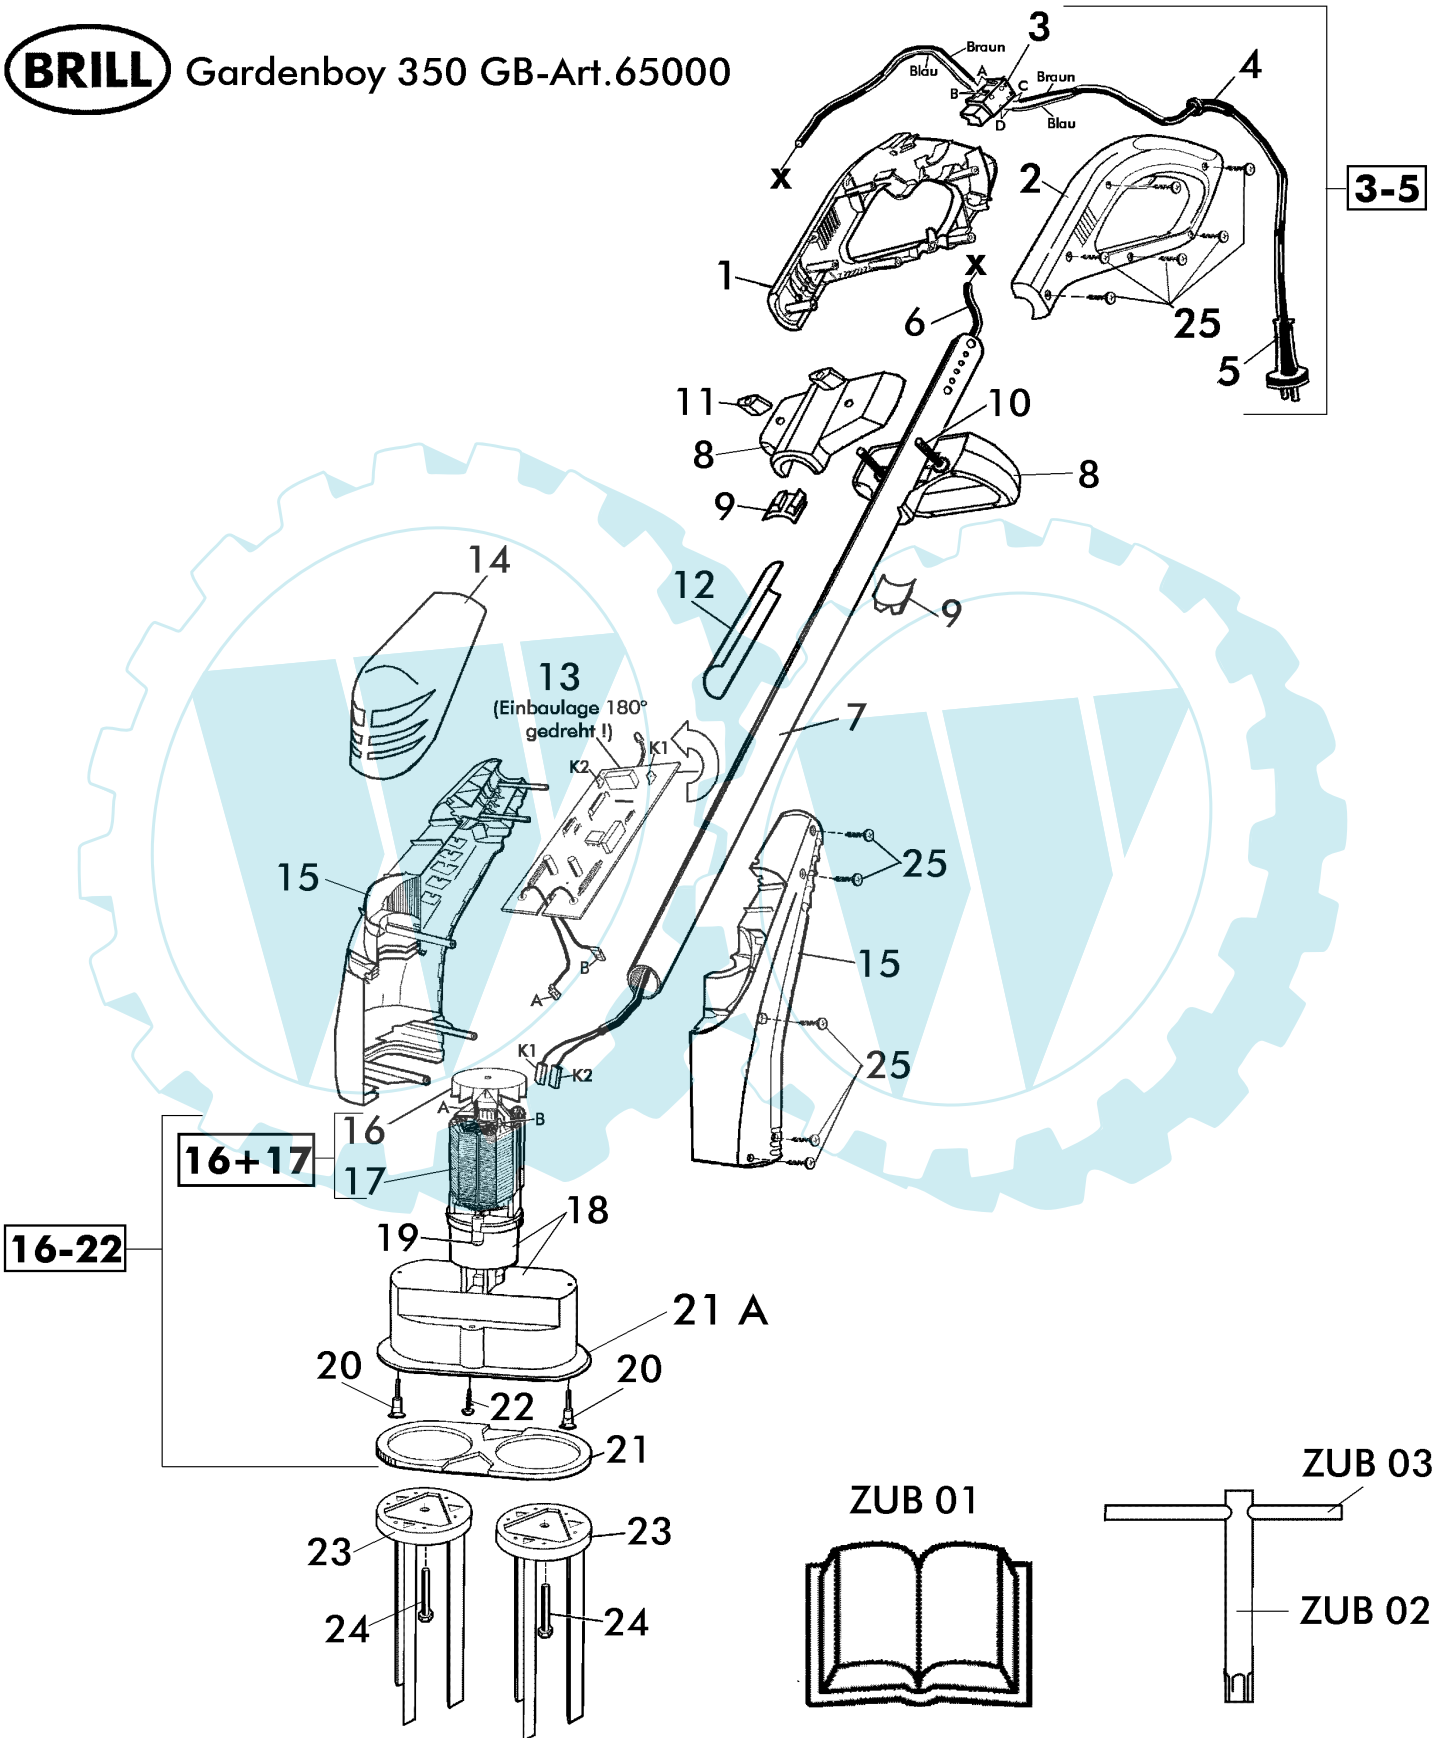

1/2	Gardenboy 350 GB	BRILL	GARDENBOY
2003	Gardenboy 350 GB		350 GB - Art. 65000
Rev. 03.05	Gardenboy 350 GB		

BRILL Gardenboy 350 GB-Art.65000

Bild Nr. REF.N° POS.N°	BEST.-NR. PART-N° N° d. PIECE	BEZEICHNUNG	DESCRIPTION	Anzahl Qty. Qte.
2/2	Gardenboy 350 GB	GARDENBOY 350 GB - Art. 65000		
2003	Gardenboy 350 GB			
Rev. 03.05	Gardenboy 350 GB			
1 + 2	12649	FÜHRUNGSGRIFF RTS/LKS KPL	Handle set R/L cpl	1
3 - 5	12394	NETZKABEL KOMPLETT	Power cable assy. Cpl	1
3	12488	SCHALTER 65000	Switch 65000	1
4	12003	KNICKSCHUTZTÜLLE 75027	Cable guard	1
6	12396	FLACHKABEL 65000	Flat cable	1
7	12614	AI - ROHR 772x1,5 gelocht	Bent pipe	1
8	12399	ZWISCHENGRIF F OBEN+UNTEN KPL	Grip set	1
9	12612	BREMSTÜCK	Rubber half bush	2
10	11523	FLR-SCHRAUBE DIN 603-5X35	Screw	2
11	02690	FLÜGELMUTTER M5 RAL2002	WRING NUT 70060	2
12	12566	PICTOGRAMM AUFKLEBER	Pictogram	1
13	11929	ELEKTR. STEUERUNG 65000	Electric card	1
14	12402	KAPPE RAL 2002	Cover RAL 2002	1
15	12401	MOTERGEHÄUSE R/L KPL.	Engine housing set	1
16	12406	LÜFTERFLÜGEL, LOSE	Fan	1
16 + 17	12404	E-MOTOR 350 GB KPL.	Electric motor	1
18	12708	GETRIEBE bearbeitet kpl.	Gear box assy.	1
16 - 22	12403	MOTOR & GETRIEBEEINHEIT KPL.	Motor & gear assy. cpl	1
19	12408	SCHRAUBE DIN 7500-C M4X20 TT	Screw DIN 7500-C TT	2
20	12410	BLECHSCHRAUBE	Screw	2
21	12417	GETRIEBEBEDECKEL	Gear cover	1
21 A	12719	KURBELTRIEB KPL.		1
22	11956	PT-SCHRAUBE KA50X20	PT-screw	2
23	12418	ZINKENSCHIEBE KOMPL. 350 GB	Steel prong 65000	2
24	12600	SKT-SCHRAUBE ISO 4017-5x20	Hx. Hd.screw	2
25	12032	ZK-SCHRAUBE 3,5x20 KB	ZK-Screw 3,5x20 KB	11
Z U B E H Ö R		ACCESSORIES		
ZUB 01	12851	GEBRAUCHSANWEISUNG 65000	Instruction for use	1
ZUB 02	12425	STECKSCHLÜSSEL SW 8	Socket wrench SW8	1
ZUB 03	06591	DREHSTIFT DIN 900-5x100	PIN DIN 900	1